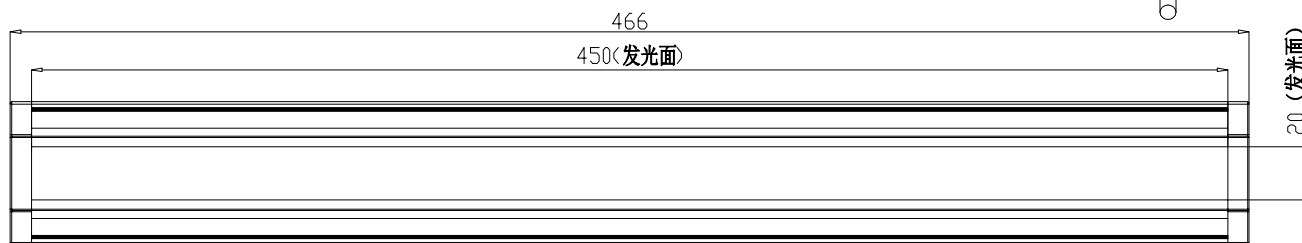

旧图纸是否作废 是

版本	标识	日期	描述	变更人	审核人

A
B
C
D
E
F

M4 螺母槽

20 (发光面)

市场
PE
生产
采购
品质
部门

五金件未注公差 按照:GB/T1804-F	视角		共 页, 第 页	图号	图号
塑胶件未注公差 按照:SJ/T10628-1	设计	签名	单位 mm	零件名称	LSH450
塑胶件防火等级 UL94V-1	审核	日期	比例 1:1	料号	
所有材质符合 RoHS	工艺 核准		材质 规格	订单	
			数量 版本		