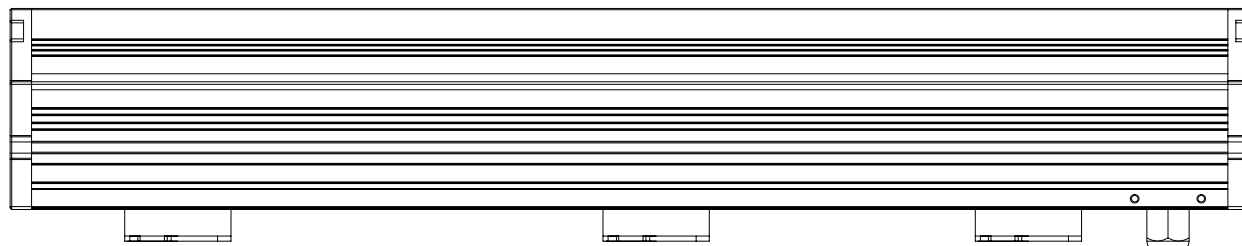

旧图纸是否作废 是

版本	标识	日期	描述	变更人	审核人

A
B
C
D
E
F

M4 螺母槽

20 (发光面)

市场
PE
生产
采购
品质
部门

五金件未注公差 按照:GB/T1804-F	视角		共 页, 第 页	图号	图号
塑胶件未注公差 按照:SJ/T10628-1	设计	签名	单位 mm	零件名称	LSH450
塑胶件防火等级 UL94V-1	审核	日期	比例 1:1	料号	
所有材质符合 RoHS	工艺 核准		材质 规格	订单	
			数量 版本		