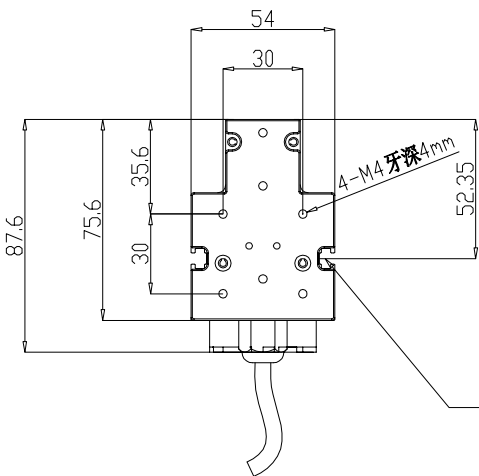

旧图纸是否作废 是

版本	标识	日期	描述	变更人	审核人

A
B
C
D
E
F

M4 螺母槽

20 (发光面)

市场
PE
生产
采购
品质
部门

五金件未注公差 按照:GB/T1804-F	视角		共 页, 第 页	图号	图号
塑胶件未注公差 按照:SJ/T10628-1	设计	签名	单位 mm	零件名称	LSH450
塑胶件防火等级 UL94V-1	审核	日期	比例 1:1	料号	
所有材质符合 RoHS	工艺 核准		材质 规格	订单	
			数量 版本		

1 2 3 4 5 6 7 8